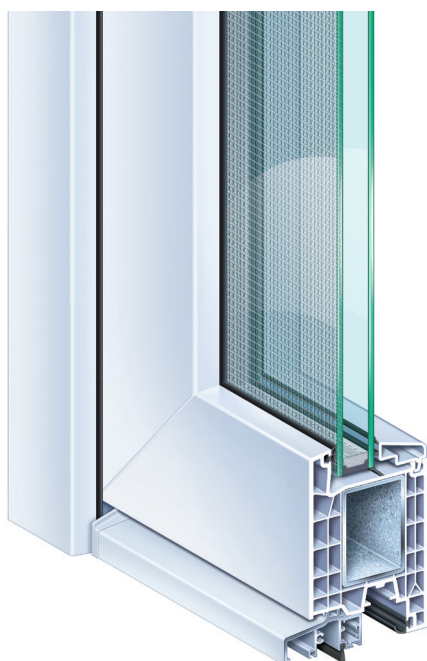

Les portes participent à l'attrait esthétique général d'un bâtiment et lui donnent son caractère propre et unique. Quelles que soient vos préférences personnelles, avec KÖMMERLING 76 vous pouvez créer des portes selon vos propres spécifications.