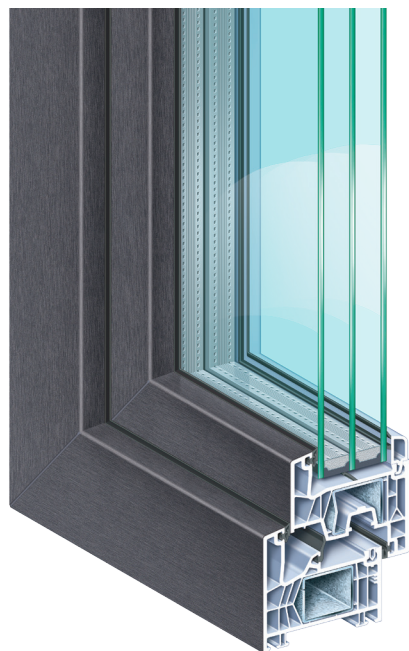

Plus d'isolation phonique

En combinaison avec un vitrage fonctionnel de grande qualité, le système KÖMMERLING 76 MD assure une isolation phonique jusqu'à 48 dB.

Plus de protection contre les intrusions

Les profilés de la fenêtre sont conçus pour être utilisés avec des ferrures spéciales de sécurité et des mesures anti-effraction complémentaires.

Plus facile à entretenir

Les surfaces de grande qualité sont extrêmement résistantes aux intempéries et faciles à nettoyer.

Plus de solidité

Des renforts en acier avec des dimensions optimisées fournissent une statique parfaite de la fenêtre. Avec AluClip Pro, l'habillage en aluminium endosse la fonction statique.

Plus de design

Des profilés étroits augmentent la surface transparente du vitrage. Elles sont également disponibles avec des profilés équipés d'un film dans une gamme complète de couleurs, avec des finitions décor bois, dans des couleurs unies et avec des habillages en aluminium pour un revêtement individualisé.

Plus de valeur

Des matières premières de grande qualité et respectueuses de l'environnement qui reflètent le principe de greenline assurent la longévité et augmentent la valeur immobilière de votre propriété.

Plus d'isolation thermique

Les chambres isolantes et les versions proEnergyTec garantissent une excellente isolation thermique.

76 mm

La faible profondeur de montage des profilés des fenêtres ne met pas seulement en valeur l'apparence d'un nouveau bâtiment, mais est également parfaite pour des projets de rénovation avec des exigences complexes architecturales et liées aux prescriptions d'énergie.